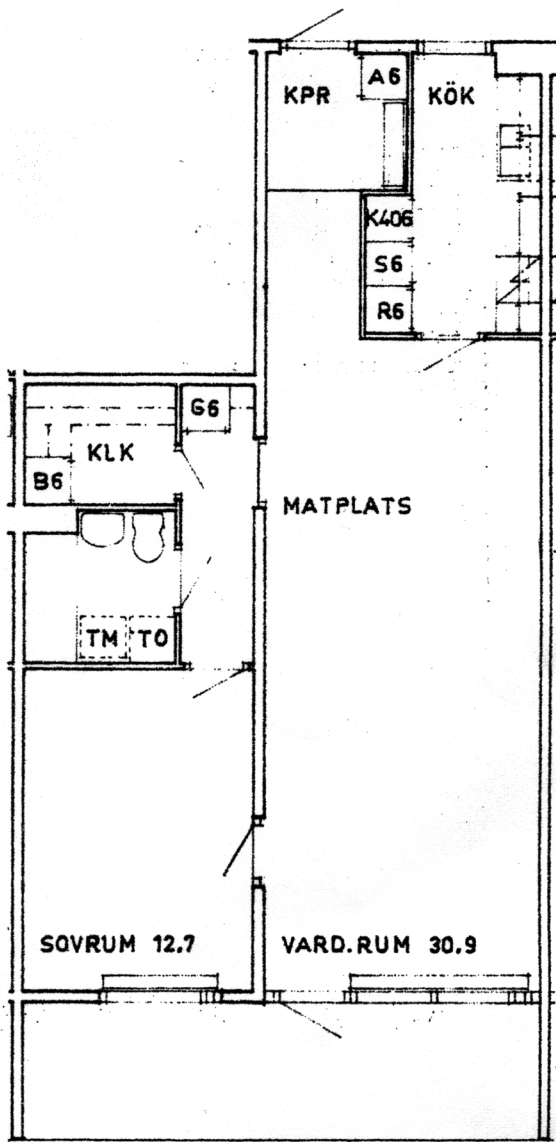

2 RUM OCH KÖK, 69,- M²

- A6 = GARDEROB - STÄDSKÅPSKOMPLEMENT
- B4, B6 = BACKLINNESKÅP
- G6 = GARDEROBSSKÅP
- K406 = KYLSKÅP (200 L KYLT, 205 L SVALT UTRYMME)
- R6 = STÄDSKÅP
- S6 = FÖRRÅDSSKÅP (PLATS FÖR FRYSSKÅP)
- TM = PLATS FÖR TVÄTTMASKIN
- TO = PLATS FÖR TORKSKÅP